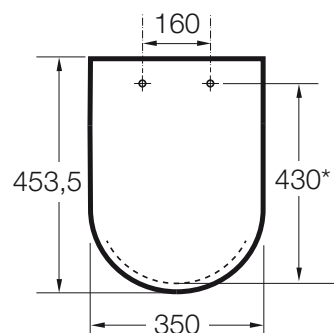

## SCHIȚE TEHNICE

342479..0

SQUARE - Vas WC lipit de perete cu ieșire dublă și înălțime confortabilă

34247C..U

Vas WC suspendat, Rimless®

34647L..0

Vas WC pe pardoseală, lipit de perete, Rimless®, cu evacuare dublă

347737..0